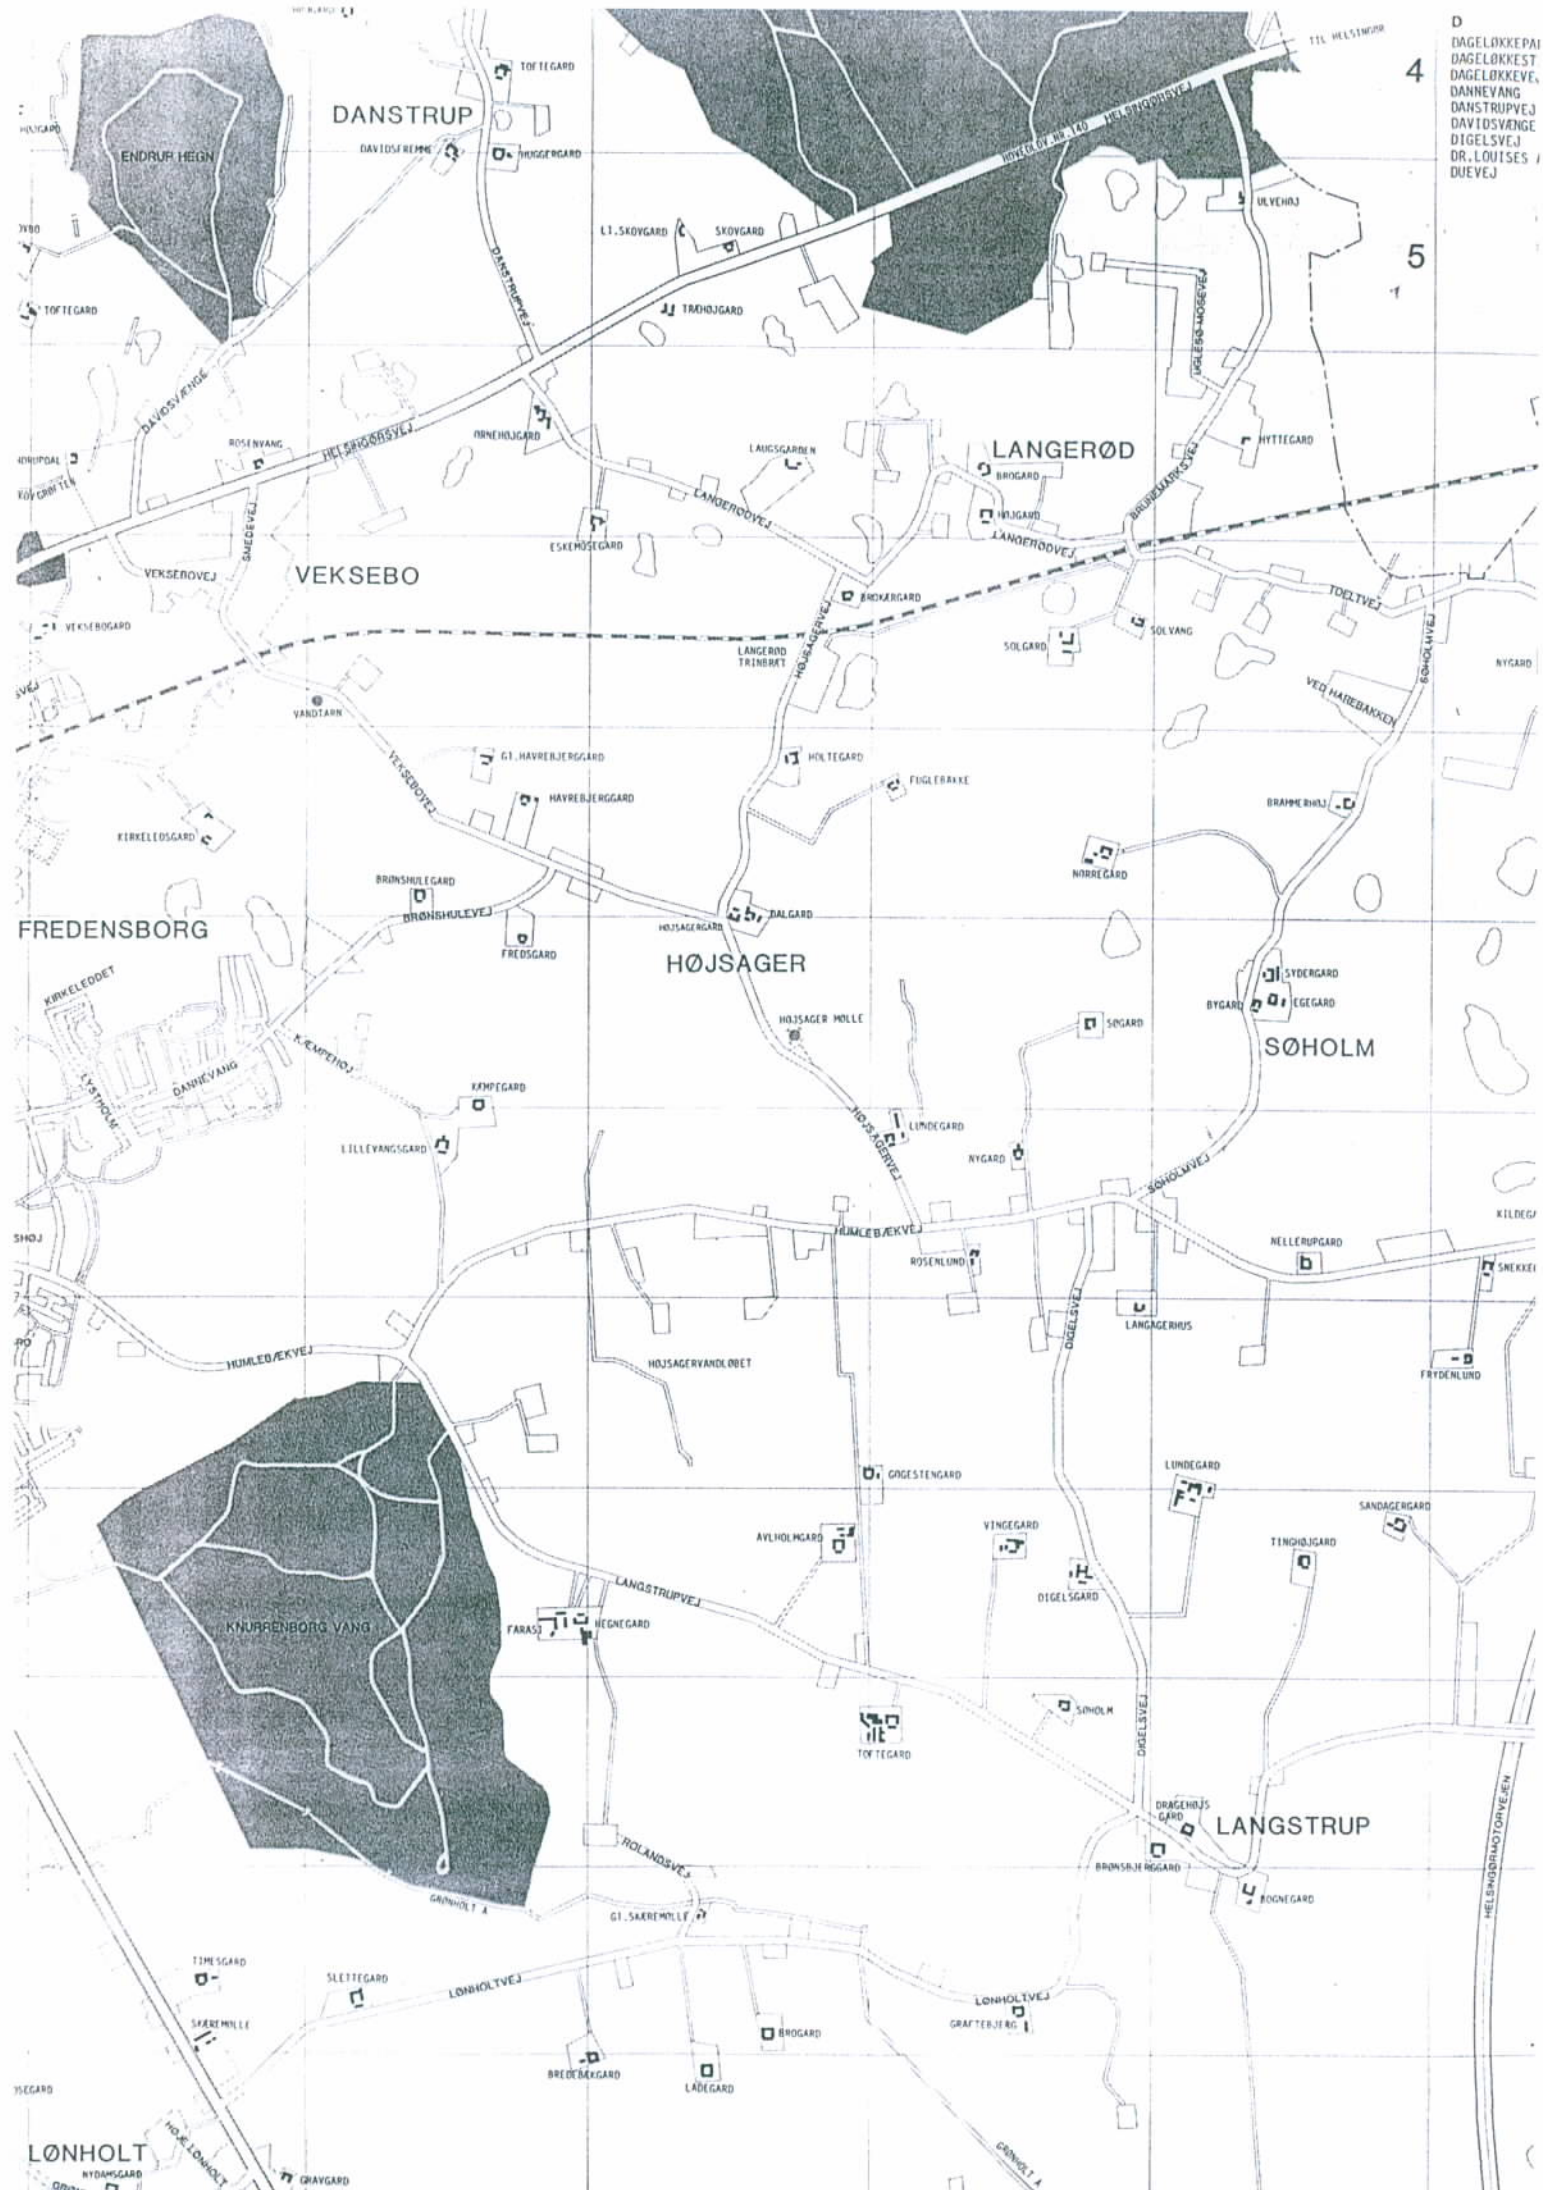

S L Æ G T S H I S T O R I E

Anne Lise Kirsten Ruth FREDERIKSEN

* 14/8 1939 i ASMINDERØD S.

Kirsebærhaven 58, 3480 Fredensborg

Personalhistoriske arkivalier:

1. Kirkebog:

- fødsel/døb konfirmation
 troløvelse/vielse død/begravelse

- TRAP DANMARK V
 G.I.-kort 1:25.000
 G.I.-kort 1:20.000
 Sognekort 1:20.000
 Matrikelkort
 Original I/II
 Udskiftningskort

D
DAGELØKKEPAI
DAGELØKKEST
DAGELØKKEVEJ
DANNEVANG
DANSTRUPVEJ
DAYIDSVÆNGE
DIGELSVÆJ
DR. LOUISES
DUEVEJ

DANSTRUP

LANGERØD

HØJSAGER

SØHOLM

LANGSTRUP

VEKSEBO

FREDENSBORG

KNURRENBORG VANG

LØNHOLT